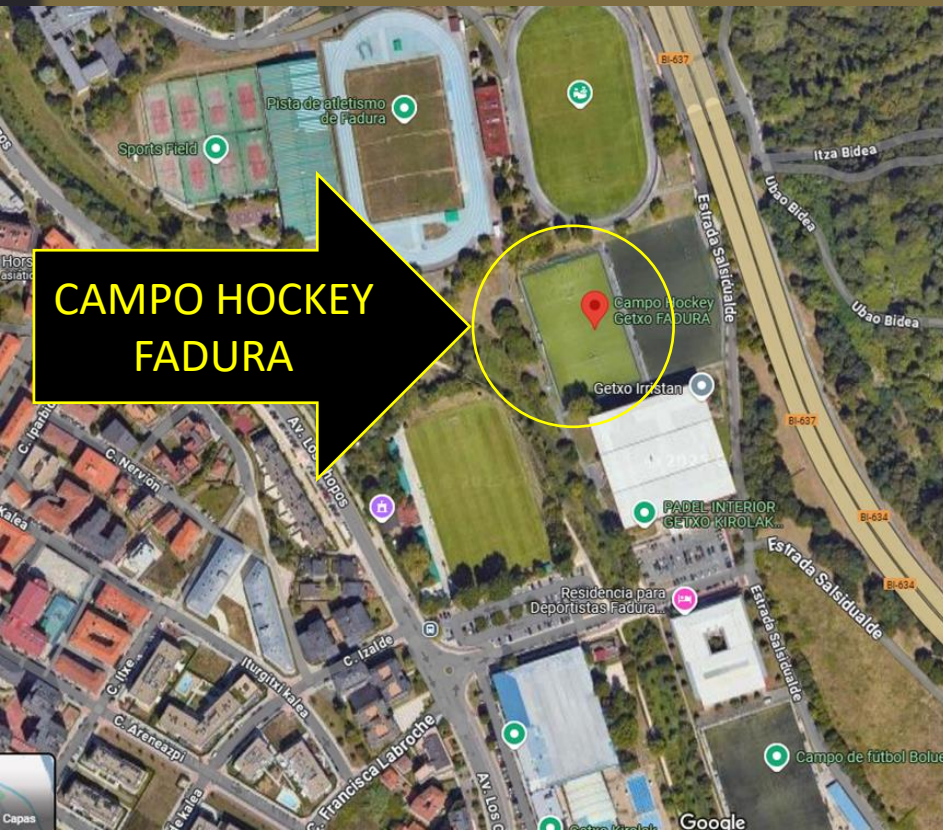

Accesos al Festival

CAMPO HOCKEY FADURA

CÓMO LLEGAR A FADURA?

Desde Asturias o Cantabria, se llega a Getxo por la Autovía A8, cuando se está acercando a Bilbao se pasan las salidas de Santuce, Portugalete, . . . Hay que seguir dirección San Sebastián hasta el desvío que pone GETXO. Hay que continuar aproximadamente 10 km más. Hasta llegar a la rotonda que marca la foto.

Luego seguir las indicaciones para poder llegar al PARKING 1 del Polideportivo de Getxo Kirolak (FADURA).

Una vez aparcado hay que llegar hasta el Campo de Hockey, pasando por la ENTRADA 1: