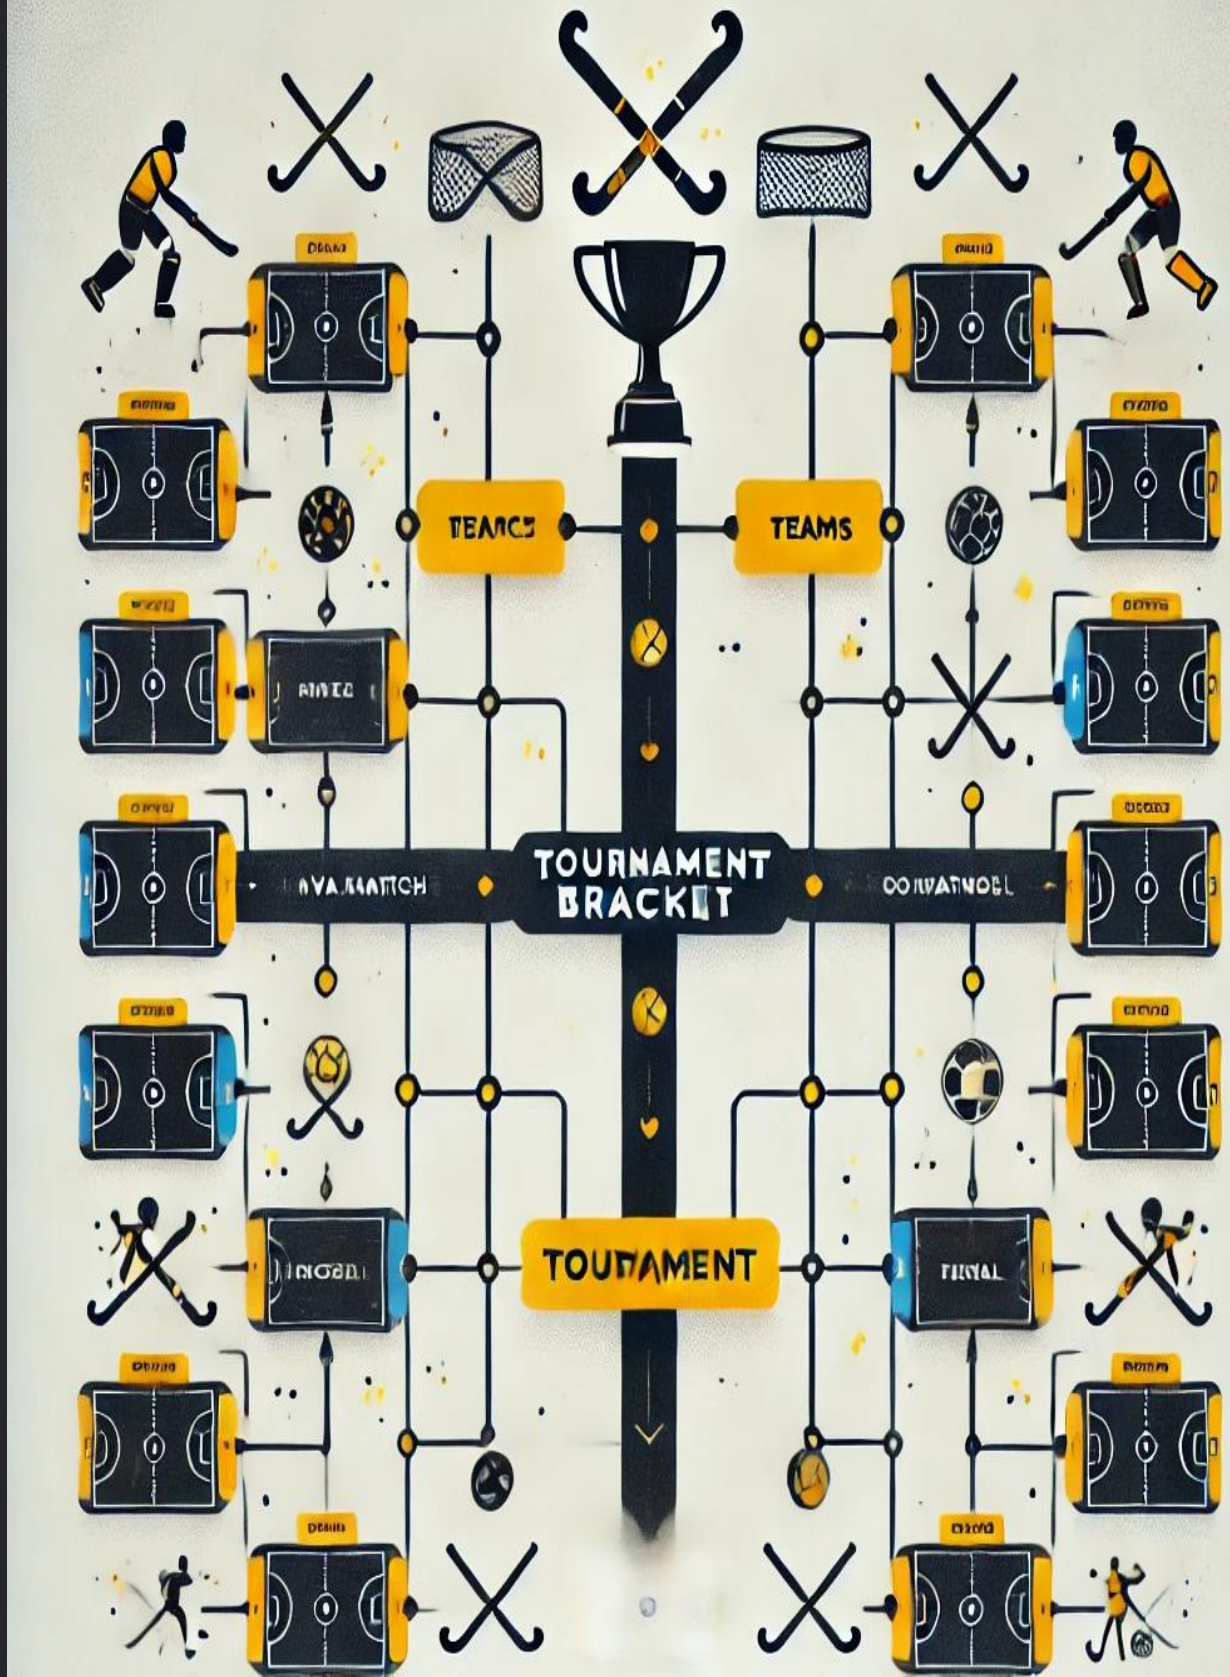

Partidos Papis JORNADA Sábado 15 de Marzo de 2025

1

CAMPO

HORARIO	EQUIPO	RESULTADO	EQUIPO
9:00-9:25			
9:30-9:55	GETXO BLACK	0 0	JOLASETA
10:00-10:25			
10:30-10:55			
11:00-11:25	CASTELLDEFELS	0 0	SARDINERO-POZUELO
11:30-11:55			
12:00-12:25	GETXO BLACK	0 0	CASTELLDEFELS
12:30-12:55			
13:00-13:25	JOLASETA	0 0	SARDINERO-POZUELO
13:30-13:55			
14:00-14:25			
14:30-14:55	GETXO BLACK	0 0	SARDINERO-POZUELO
15:00-15:25			
15:30-15:55	JOLASETA	0 0	CASTELLDEFELS
16:00-16:25			
16:30-16:55			
17:00-17:25			
17:30-17:55			
18:00-18:25	4º GRUPO A	0 0	3º GRUPO B
18:30-18:55			
19:00-19:25	1º GRUPO A	0 0	2º GRUPO B