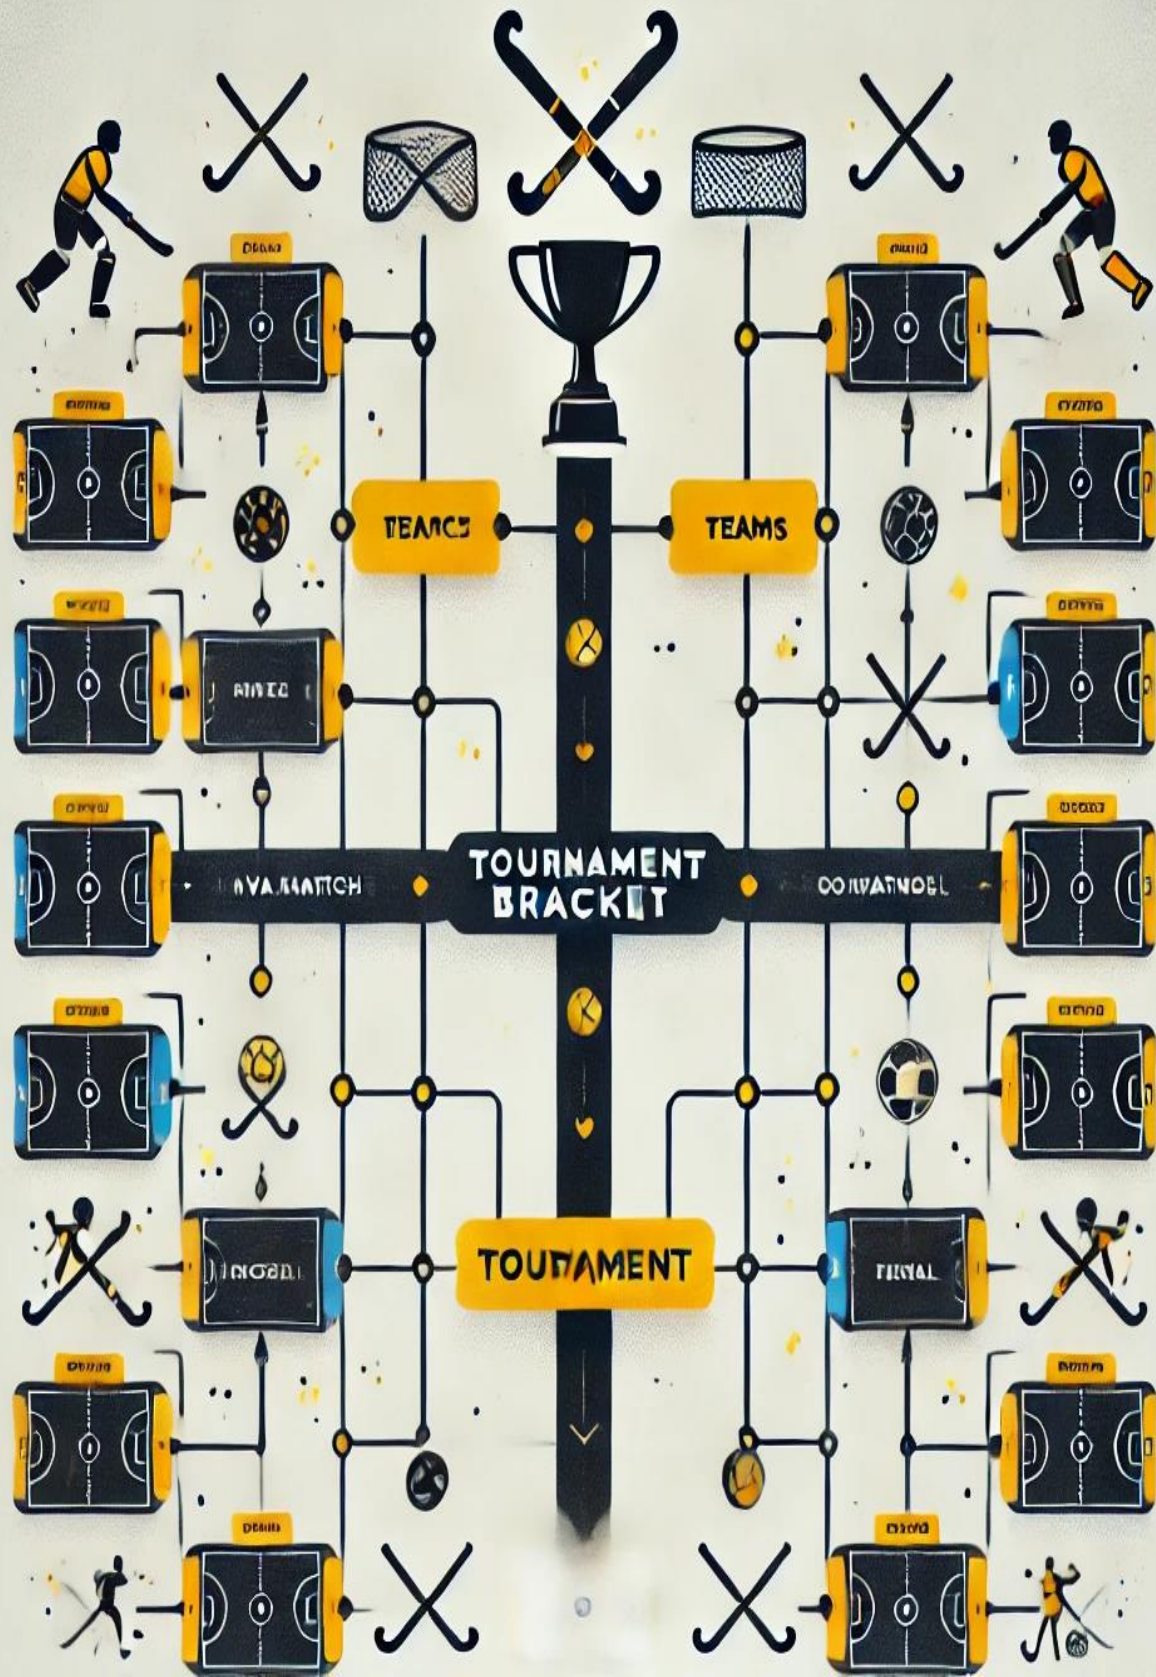

<https://maps.app.goo.gl/ZCutqRKz2LGvxPY7A>

3

Parking Alternativo

Si el PARKING 1 está lleno, utiliza el PARKING 2 como alternativa

<https://maps.app.goo.gl/HXBjEvzqf4rmbmbN6>

Partidos Mamis JORNADA Sábado 15 de Marzo de 2025