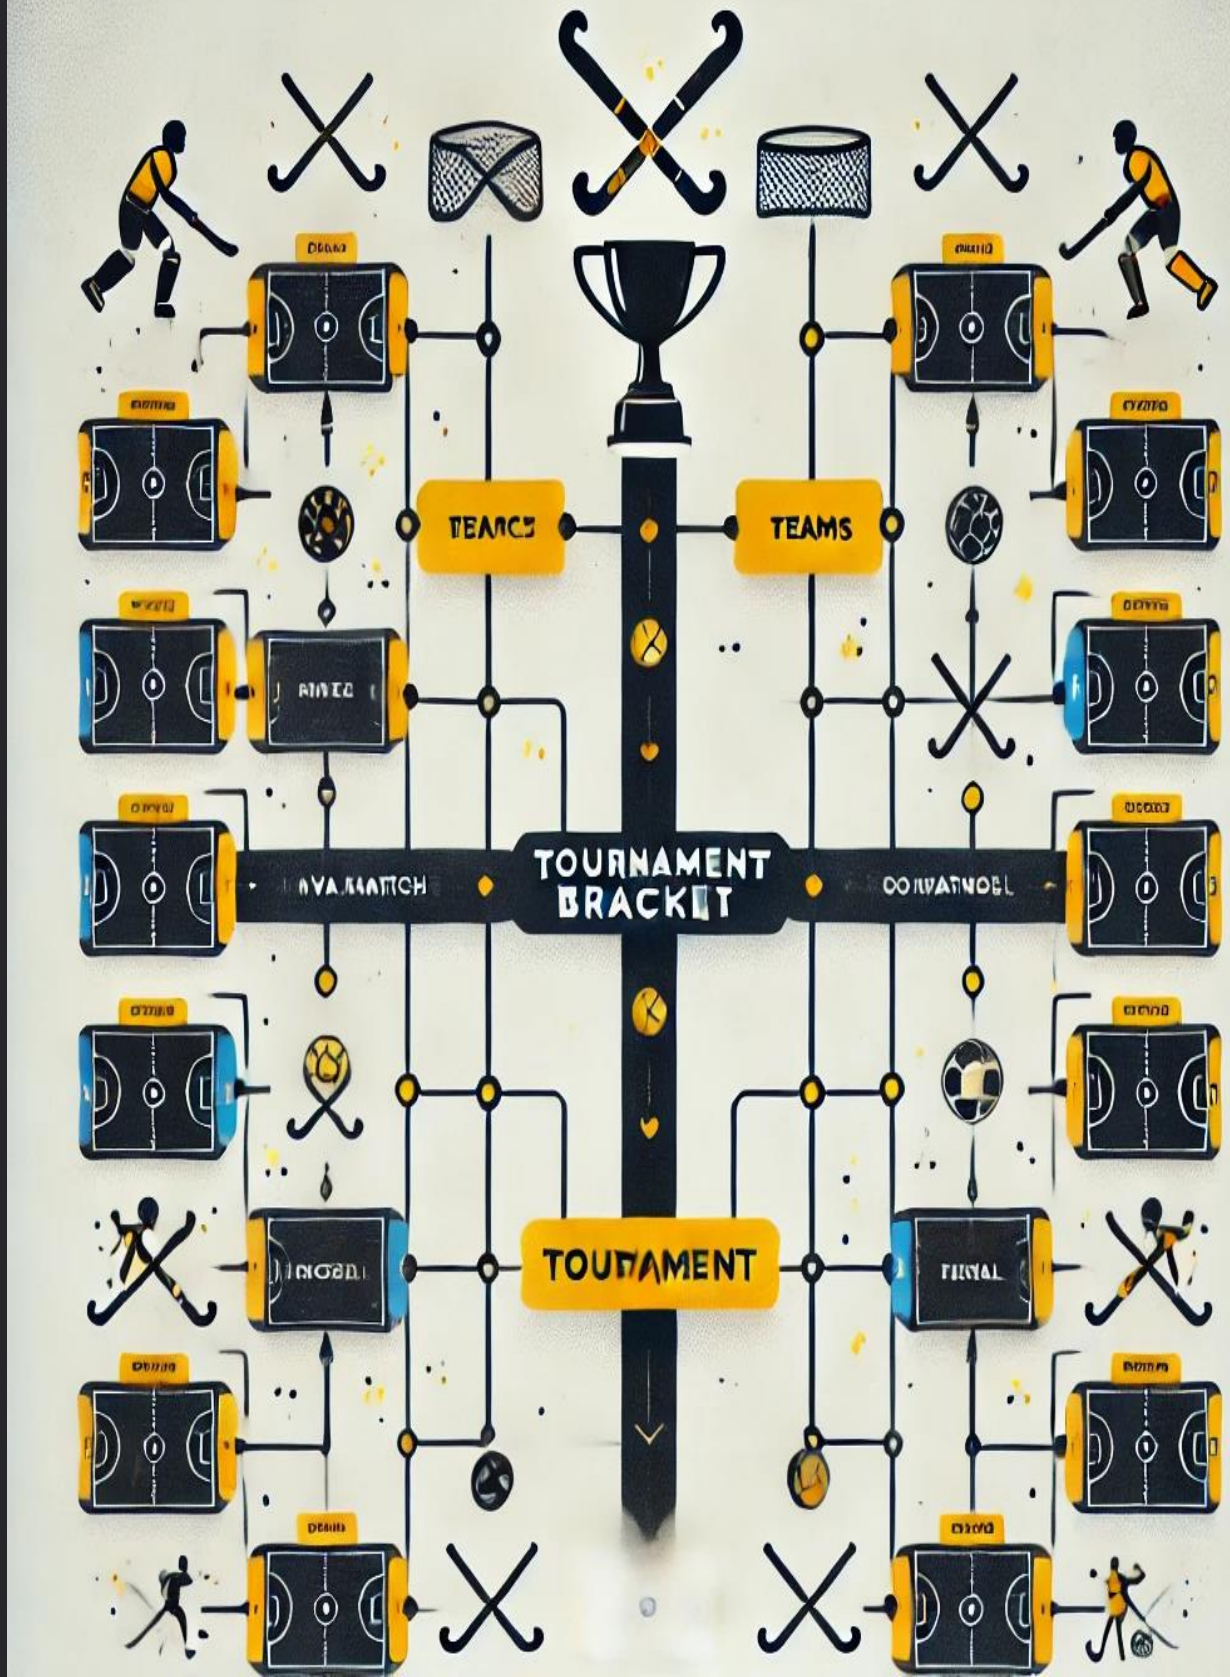

Partidos Papis JORNADA Sábado 15 de Marzo de 2025

2

CAMPO

HORARIO	EQUIPO	RESULTADO	EQUIPO
9:00-9:25	GETXO YELLOW	0 0	ATLÈTIC TERRASSA
9:30-9:55			
10:00-10:25			
10:30-10:55	ATLÈTIC TERRASSA	0 0	DXT
11:00-11:25			
11:30-11:55			
12:00-12:25			
12:30-12:55	GETXO YELLOW	0 0	GRUPO COVADONGA
13:00-13:25			
13:30-13:55	GRUPO COVADONGA	0 0	DXT
14:00-14:25			
14:30-14:55			
15:00-15:25	GETXO YELLOW	0 0	DXT
15:30-15:55			
16:00-16:25	GRUPO COVADONGA	0 0	ATLÈTIC TERRASSA
16:30-16:55			
17:00-17:25	4º GRUPO B	0 0	3º GRUPO A
17:30-17:55			
18:00-18:25			
18:30-18:55			
19:00-19:25	1º GRUPO B	0 0	2º GRUPO A