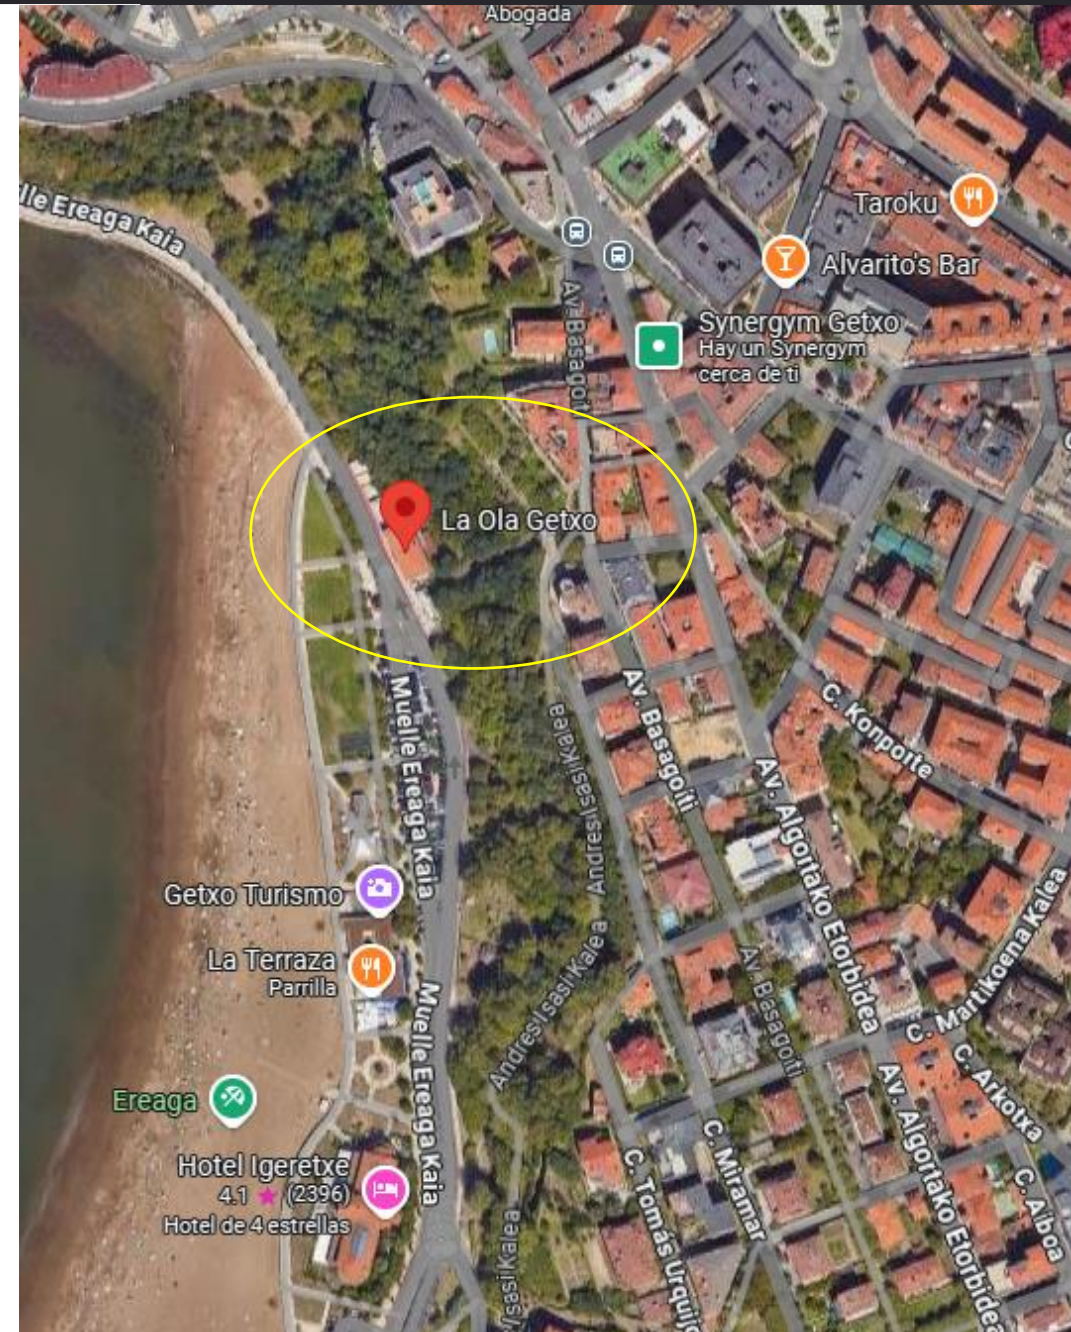

Lugar de la comida del sábado 15 de Marzo

Lugar de la cena del sábado 15 de Marzo

Y LA CENA DEL SÁBADO?

LA OLA
PLAYA DE EREAGA

RESTAURANTE "LA OLA"
PLAYA EREAGA
Muelle de Ereaga, 14. 48992
Getxo Teléfono: 944 60 67 22
Móvil: 608 800 200

Para la comida contamos con el restaurante del club y con el Tiki Toki, ambos a menos pocos minutos a pie desde el campo de hockey.

Tiempo Libre

Para aquellos con tiempo libre, recomendamos visitar el Puerto Viejo de Algorta, la Playa de Arrigunaga o las Playas de Larrabasterra y Sopelana.

https://www.google.es/maps/search/puerto+viejo+algorta/@43.3495055,-3.0103981,3099m/data=!3m2!1e3!4b1?entry=ttu&g_ep=EgoyMDI1MDMwNC4wIKXMDSoASAFQAw%3D%3D

https://www.google.es/maps/place/Ereaga/@43.3446366,-3.0227811,3099m/data=!3m2!1e3!4b1!4m6!3m5!1s0xd4e5bdc270d7afd:0x9c1b2251e2abfa67!8m2!3d43.344622!4d-3.0124814!16s%2Fg%2F120!3!3d?entry=ttu&g_ep=EgoyMDI1MDMwNC4wIKXMDSoASAFQAw%3D%3D