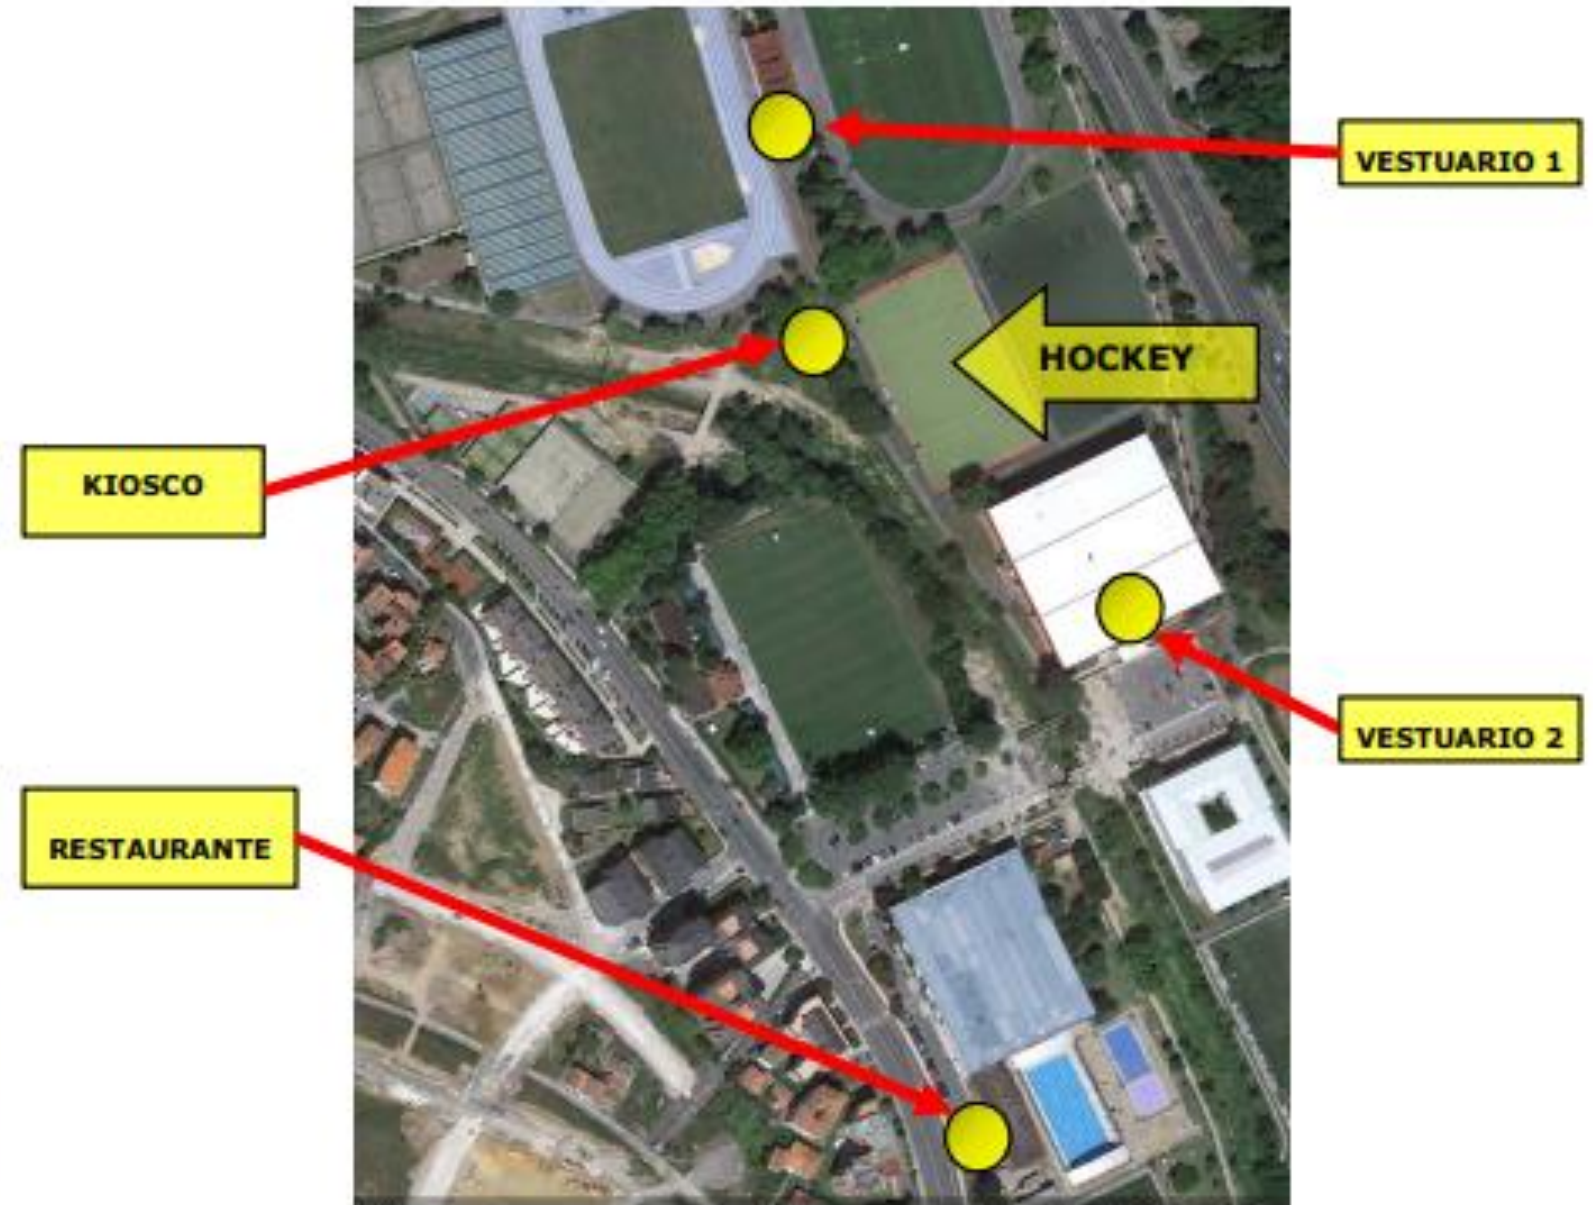

Lugar de la comida del sábado 15 de Marzo

Lugar de la cena del sábado 15 de Marzo

Y LA CENA DEL SÁBADO?

LA OLA
PLAYA DE EREAGA

RESTAURANTE "LA OLA"
PLAYA EREAGA
Muelle de Ereaga, 14. 48992
Getxo Teléfono: 944 60 67 22
Móvil: 608 800 200

Para la comida contamos con el restaurante del club y con el Tiki Toki, ambos a menos pocos minutos a pie desde el campo de hockey.

Tiempo Libre

Para aquellos con tiempo libre, recomendamos visitar el Puerto Viejo de Algorta, la Playa de Arrigunaga o las Playas de Larrabasterra y Sopelana.