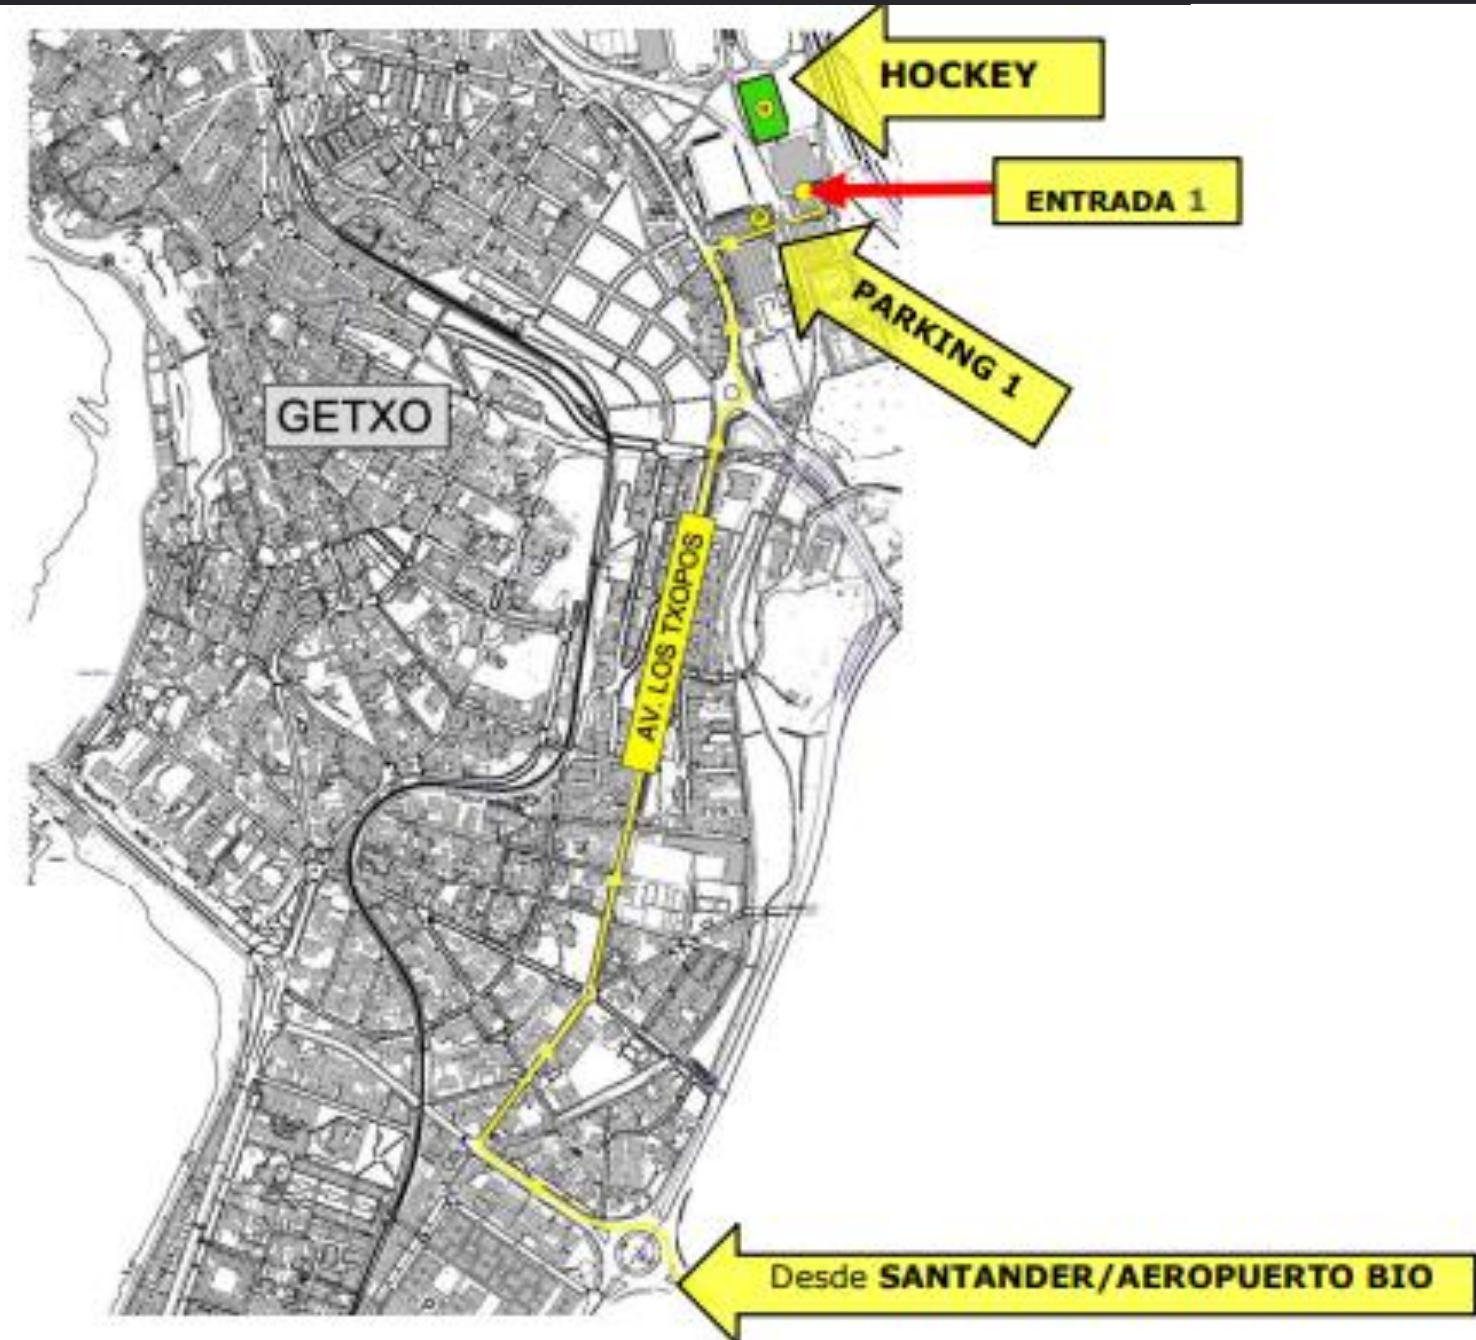

Inicio: 10:00 horas

Final Mamis: 13:30 horas

Final Papis: 13:30 horas

Accesos al Festival

CAMPO HOCKEY FADURA

CÓMO LLEGAR A FADURA?

Desde Asturias o Cantabria, se llega a Getxo por la Autovía A8, cuando se está acercando a Bilbao se pasan las salidas de Santuce, Portugalete, . . . Hay que seguir dirección San Sebastián hasta el desvío que pone GETXO. Hay que continuar aproximadamente 10 km más. Hasta llegar a la rotonda que marca la foto.

Luego seguir las indicaciones para poder llegar al PARKING 1 del Polideportivo de Getxo Kirolak (FADURA).

Una vez aparcado hay que llegar hasta el Campo de Hockey, pasando por la ENTRADA 1:

Accesos al Festival